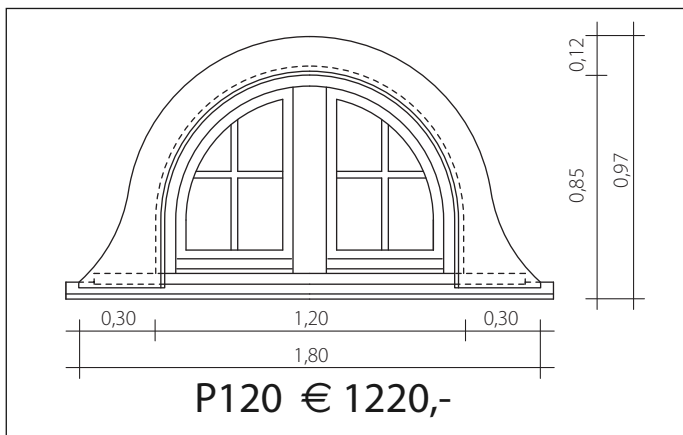

Prosmán Gaubenfenster - Preisliste 2016

Prosman Gaubenfenster - Preisliste 2016

Insektenschutzgitter:

Typ:	Preis pro Flügel
P70 / P90 / P120 / P150 / P155 / P200	€ 295,-
P80 / P100 / P160 / P225 / P240 ..	€ 165,-
P110 / P450 / P465 / P480	€ 325,-
P190	€ 340,-
P330	€ 255,-