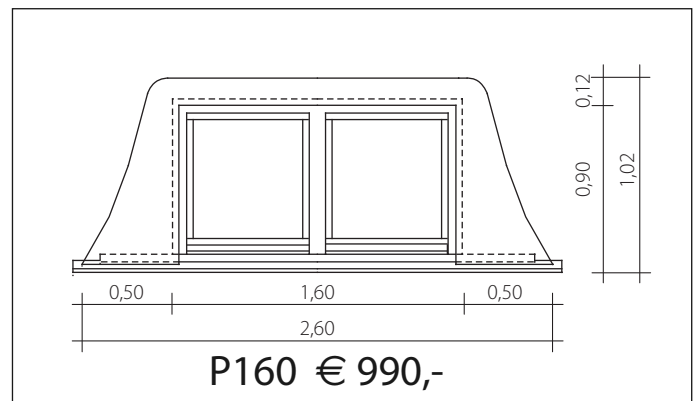

Prosmán Gaubenfenster - Preisliste 2016

Prosman Gaubenfenster - Preisliste 2016

Insektenschutzgitter:

Typ:	Preis pro Flügel
P70 / P90 / P120 / P150 / P155 / P200	€ 295,-
P80 / P100 / P160 / P225 / P240 ..	€ 165,-
P110 / P450 / P465 / P480	€ 325,-
P190	€ 340,-
P330	€ 255,-