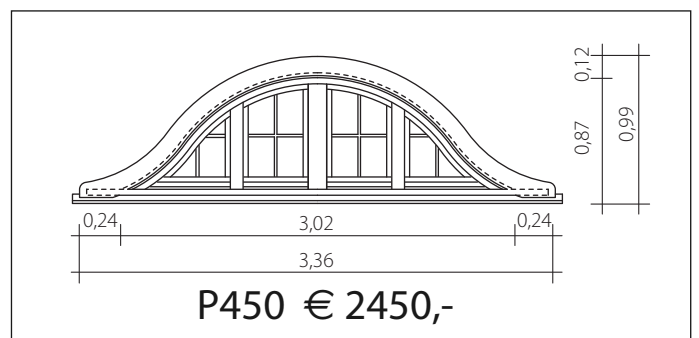

Prosmán Gaubenfenster - Preisliste 2016

Prosman Gaubenfenster - Preisliste 2016

Insektenschutzgitter:

Typ:	Preis pro Flügel
P70 / P90 / P120 / P150 / P155 / P200	€ 295,-
P80 / P100 / P160 / P225 / P240 ..	€ 165,-
P110 / P450 / P465 / P480	€ 325,-
P190	€ 340,-
P330	€ 255,-

Auch lieferbar mit Pollengitter.

Mehrpreis € 25,- pro Gitter.

Shutter:

Typ:	Preis pro Gaubenfenster
P70 / P90 / P100 / P110	€ 560,-
P120	€ 590,-
P150 / P155	€ 730,-
P190	€ 1215,-
P200 / P225	€ 1070,-
P330	€ 875,-
P450	€ 1415,-
P465	€ 1710,-
P480	€ 1925,-