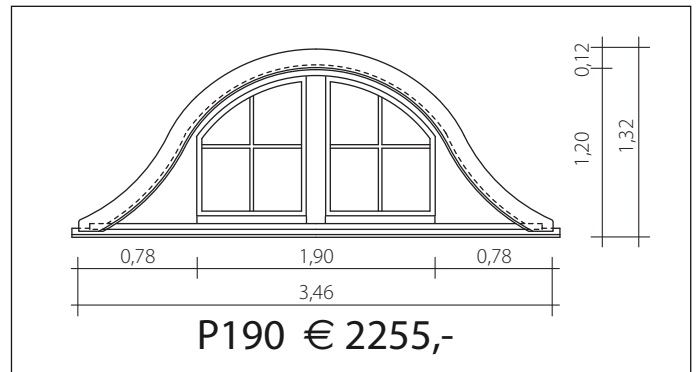

Prosmán Gaubenfenster - Preisliste 2016

Prosman Gaubenfenster - Preisliste 2016

Insektenschutzgitter:

Typ:	Preis pro Flügel
P70 / P90 / P120 / P150 / P155 / P200	€ 295,-
P80 / P100 / P160 / P225 / P240 ..	€ 165,-
P110 / P450 / P465 / P480	€ 325,-
P190	€ 340,-
P330	€ 255,-