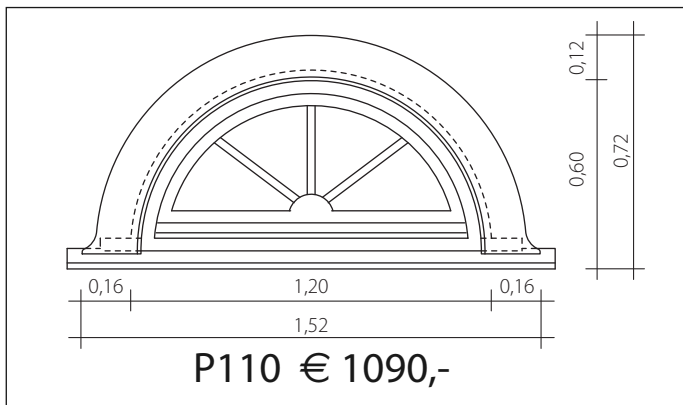

Prosmán Gaubenfenster - Preisliste 2016

Prosman Gaubenfenster - Preisliste 2016

Insektenschutzgitter:

Typ:	Preis pro Flügel
P70 / P90 / P120 / P150 / P155 / P200	€ 295,-
P80 / P100 / P160 / P225 / P240 ..	€ 165,-
P110 / P450 / P465 / P480	€ 325,-
P190	€ 340,-
P330	€ 255,-