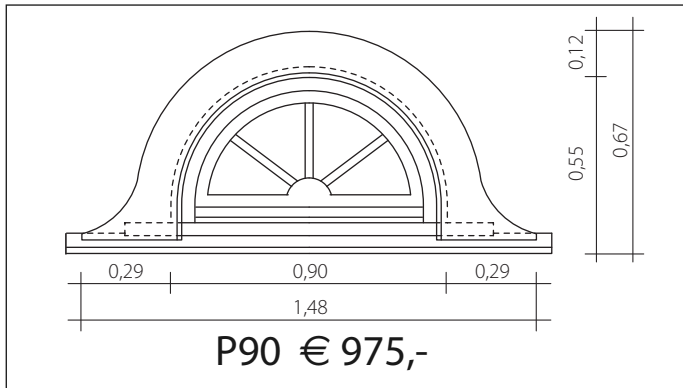

Prosmán Gaubenfenster - Preisliste 2016

Prosman Gaubenfenster - Preisliste 2016

Insektenschutzgitter:

Typ:	Preis pro Flügel
P70 / P90 / P120 / P150 / P155 / P200	€ 295,-
P80 / P100 / P160 / P225 / P240 ..	€ 165,-
P110 / P450 / P465 / P480	€ 325,-
P190	€ 340,-
P330	€ 255,-

Auch lieferbar mit Pollengitter.

Mehrpreis € 25,- pro Gitter.

Shutter:

Typ:	Preis pro Gaubenfenster
P70 / P90 / P100 / P110	€ 560,-
P120	€ 590,-
P150 / P155	€ 730,-
P190	€ 1215,-
P200 / P225	€ 1070,-
P330	€ 875,-
P450	€ 1415,-
P465	€ 1710,-
P480	€ 1925,-