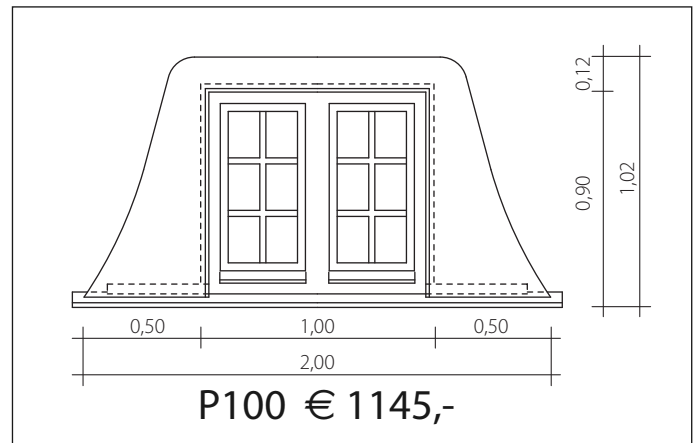

Prosmán Gaubenfenster - Preisliste 2016

Prosman Gaubenfenster - Preisliste 2016

Insektenschutzgitter:

Typ:	Preis pro Flügel
P70 / P90 / P120 / P150 / P155 / P200	€ 295,-
P80 / P100 / P160 / P225 / P240 ..	€ 165,-
P110 / P450 / P465 / P480	€ 325,-
P190	€ 340,-
P330	€ 255,-