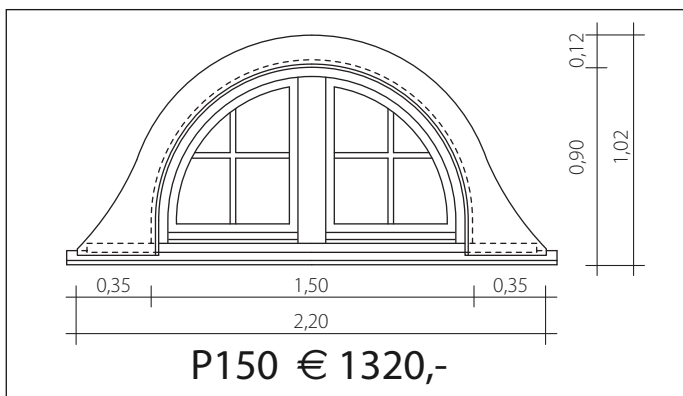

Prosmán Gaubenfenster - Preisliste 2016

Prosman Gaubenfenster - Preisliste 2016

Insektenschutzgitter:

Typ:	Preis pro Flügel
P70 / P90 / P120 / P150 / P155 / P200	€ 295,-
P80 / P100 / P160 / P225 / P240 ..	€ 165,-
P110 / P450 / P465 / P480	€ 325,-
P190	€ 340,-
P330	€ 255,-