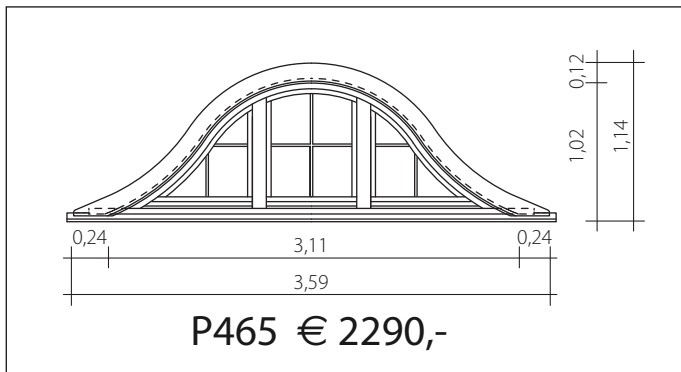

Prosmán Gaubenfenster - Preisliste 2016

Prosman Gaubenfenster - Preisliste 2016

Insektenschutzgitter:

Typ:	Preis pro Flügel
P70 / P90 / P120 / P150 / P155 / P200	€ 295,-
P80 / P100 / P160 / P225 / P240 ..	€ 165,-
P110 / P450 / P465 / P480	€ 325,-
P190	€ 340,-
P330	€ 255,-