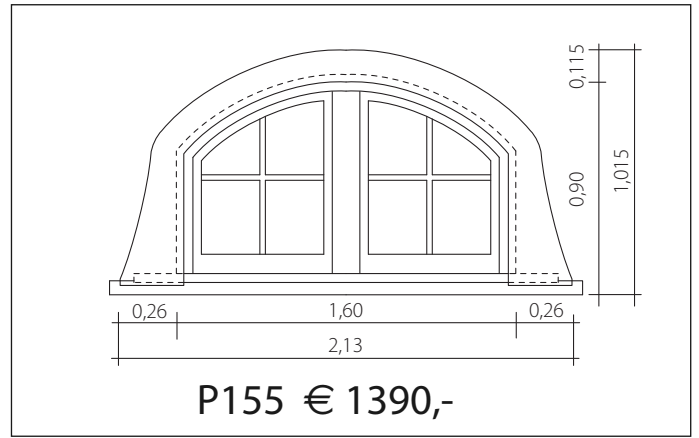

Prosmán Gaubenfenster - Preisliste 2016

Prosman Gaubenfenster - Preisliste 2016

Insektenschutzgitter:

Typ:	Preis pro Flügel
P70 / P90 / P120 / P150 / P155 / P200	€ 295,-
P80 / P100 / P160 / P225 / P240 ..	€ 165,-
P110 / P450 / P465 / P480	€ 325,-
P190	€ 340,-
P330	€ 255,-

Auch lieferbar mit Pollengitter.

Mehrpreis € 25,- pro Gitter.

Shutter:

Typ:	Preis pro Gaubenfenster
P70 / P90 / P100 / P110	€ 560,-
P120	€ 590,-
P150 / P155	€ 730,-
P190	€ 1215,-
P200 / P225	€ 1070,-
P330	€ 875,-
P450	€ 1415,-
P465	€ 1710,-
P480	€ 1925,-