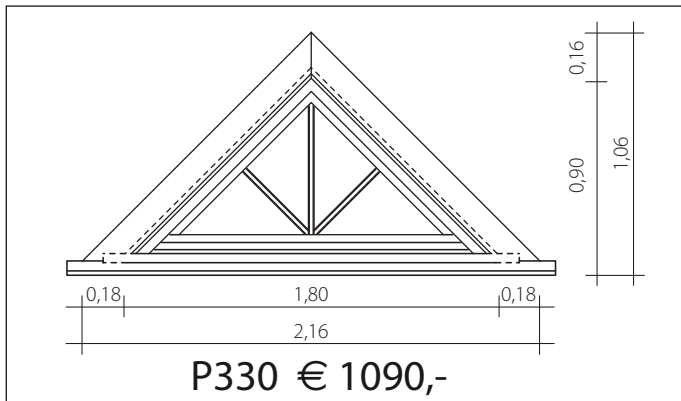

Prosmán Gaubenfenster - Preisliste 2016

Prosman Gaubenfenster - Preisliste 2016

Insektenschutzgitter:

Typ:	Preis pro Flügel
P70 / P90 / P120 / P150 / P155 / P200	€ 295,-
P80 / P100 / P160 / P225 / P240 ..	€ 165,-
P110 / P450 / P465 / P480	€ 325,-
P190	€ 340,-
P330	€ 255,-