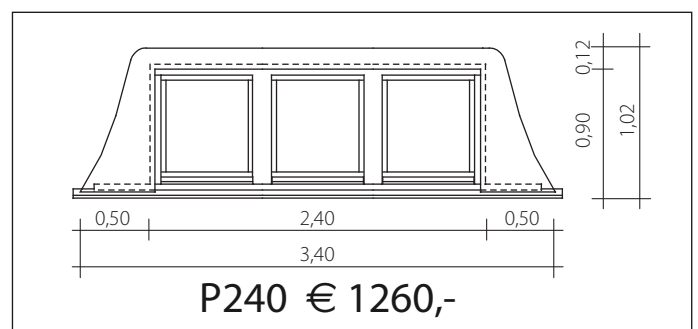

Prosmán Gaubenfenster - Preisliste 2016

Prosman Gaubenfenster - Preisliste 2016

Insektenschutzgitter:

Typ:	Preis pro Flügel
P70 / P90 / P120 / P150 / P155 / P200	€ 295,-
P80 / P100 / P160 / P225 / P240 ..	€ 165,-
P110 / P450 / P465 / P480	€ 325,-
P190	€ 340,-
P330	€ 255,-