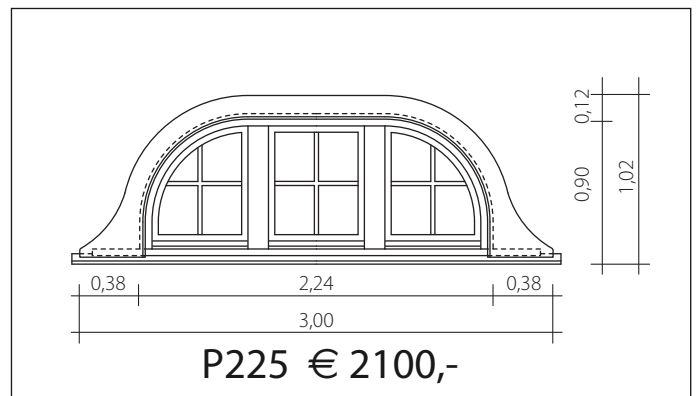

Prosmán Gaubenfenster - Preisliste 2016

Prosman Gaubenfenster - Preisliste 2016

Insektenschutzgitter:

Typ:	Preis pro Flügel
P70 / P90 / P120 / P150 / P155 / P200	€ 295,-
P80 / P100 / P160 / P225 / P240 ..	€ 165,-
P110 / P450 / P465 / P480	€ 325,-
P190	€ 340,-
P330	€ 255,-