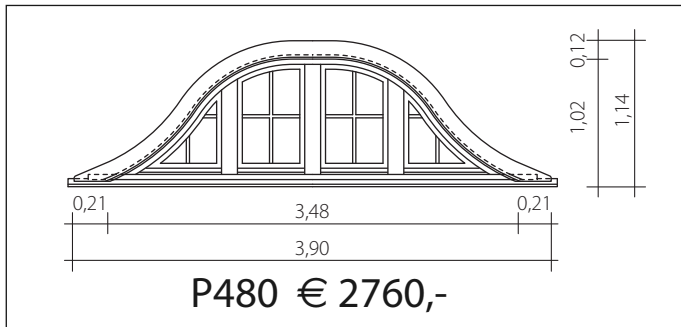

Prosmán Gaubenfenster - Preisliste 2016

Prosman Gaubenfenster - Preisliste 2016

Insektenschutzgitter:

Typ:	Preis pro Flügel
P70 / P90 / P120 / P150 / P155 / P200	€ 295,-
P80 / P100 / P160 / P225 / P240 ..	€ 165,-
P110 / P450 / P465 / P480	€ 325,-
P190	€ 340,-
P330	€ 255,-

Auch lieferbar mit Pollengitter.

Mehrpreis € 25,- pro Gitter.

Shutter:

Typ:	Preis pro Gaubenfenster
P70 / P90 / P100 / P110	€ 560,-
P120	€ 590,-
P150 / P155	€ 730,-
P190	€ 1215,-
P200 / P225	€ 1070,-
P330	€ 875,-
P450	€ 1415,-
P465	€ 1710,-
P480	€ 1925,-