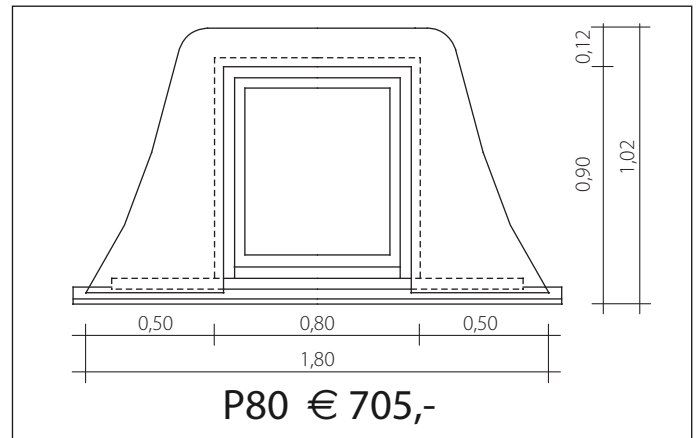

Prosmán Gaubenfenster - Preisliste 2016

Prosman Gaubenfenster - Preisliste 2016

Insektenschutzgitter:

Typ:	Preis pro Flügel
P70 / P90 / P120 / P150 / P155 / P200	€ 295,-
P80 / P100 / P160 / P225 / P240 ..	€ 165,-
P110 / P450 / P465 / P480	€ 325,-
P190	€ 340,-
P330	€ 255,-