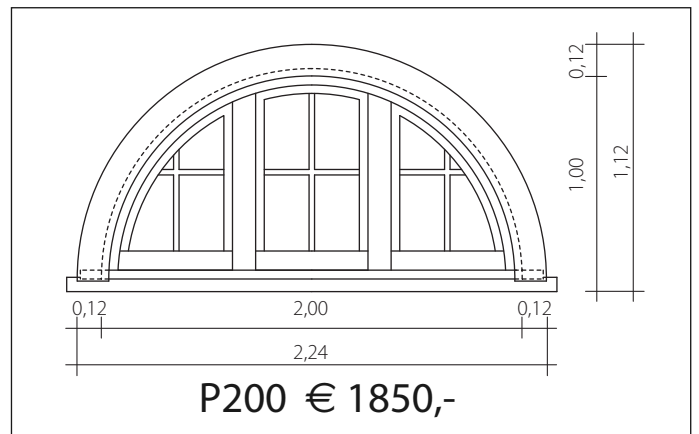

Prosmán Gaubenfenster - Preisliste 2016

Prosman Gaubenfenster - Preisliste 2016

Insektenschutzgitter:

Typ:	Preis pro Flügel
P70 / P90 / P120 / P150 / P155 / P200	€ 295,-
P80 / P100 / P160 / P225 / P240 ..	€ 165,-
P110 / P450 / P465 / P480	€ 325,-
P190	€ 340,-
P330	€ 255,-