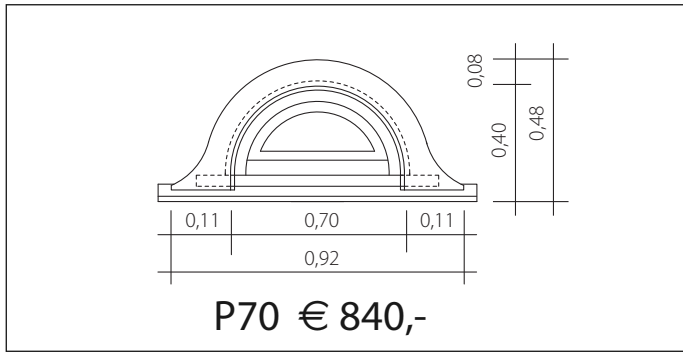

Prosmán Gaubenfenster - Preisliste 2016

Prosman Gaubenfenster - Preisliste 2016

Insektenschutzgitter:

Typ:	Preis pro Flügel
P70 / P90 / P120 / P150 / P155 / P200	€ 295,-
P80 / P100 / P160 / P225 / P240 ..	€ 165,-
P110 / P450 / P465 / P480	€ 325,-
P190	€ 340,-
P330	€ 255,-