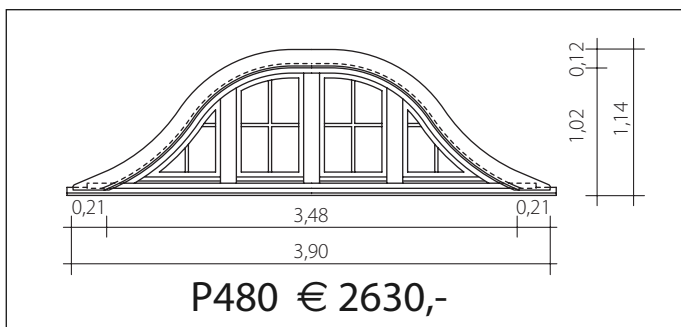

Prosmán Gaubenfenster - Preisliste 2011

Prosman Gaubenfenster - Preisliste 2011

Insektenschutzgitter:

Typ:	Preis pro Flügel
P70 / P90 / P120 / P150 / P200	€ 273,-
P80 / P100 / P160 / P225 / P240	€ 149,-
P110 / P450 / P465 / P480	€ 301,-
P190	€ 317,-
P330	€ 226,-