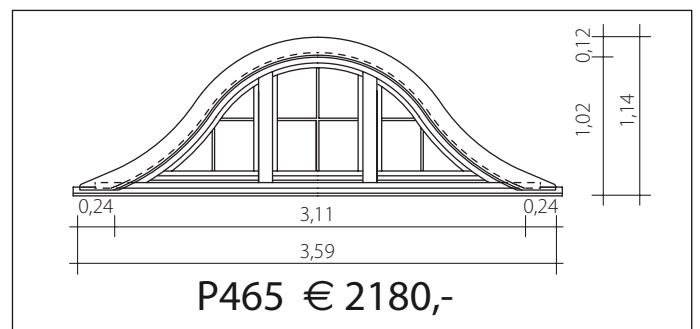

Prosmán Gaubenfenster - Preisliste 2011

Prosman Gaubenfenster - Preisliste 2011

Insektenschutzgitter:

Typ:	Preis pro Flügel
P70 / P90 / P120 / P150 / P200	€ 273,-
P80 / P100 / P160 / P225 / P240	€ 149,-
P110 / P450 / P465 / P480	€ 301,-
P190	€ 317,-
P330	€ 226,-