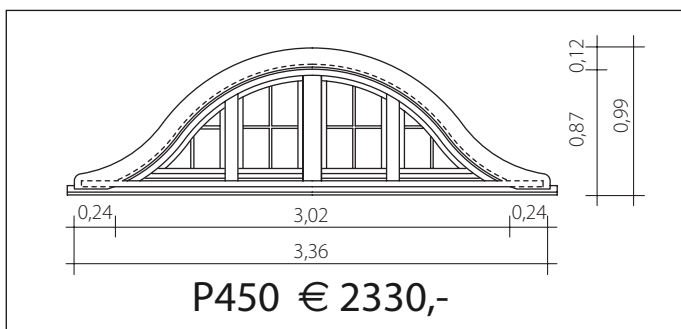

Prosmán Gaubenfenster - Preisliste 2011

Prosman Gaubenfenster - Preisliste 2011

Insektenschutzgitter:

Typ:	Preis pro Flügel
P70 / P90 / P120 / P150 / P200	€ 273,-
P80 / P100 / P160 / P225 / P240	€ 149,-
P110 / P450 / P465 / P480	€ 301,-
P190	€ 317,-
P330	€ 226,-