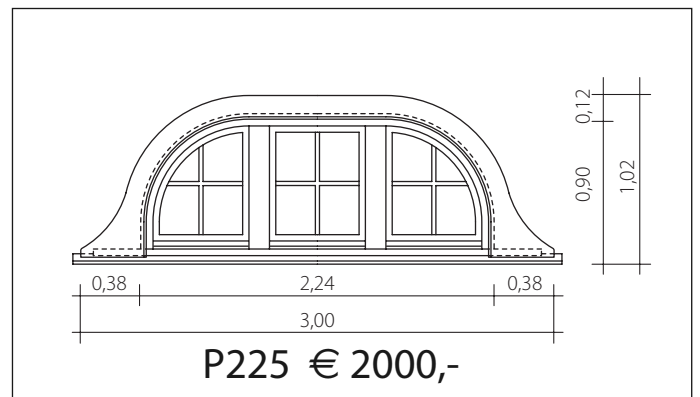

Prosmán Gaubenfenster - Preisliste 2011

Prosman Gaubenfenster - Preisliste 2011

Insektenschutzgitter:

Typ:	Preis pro Flügel
P70 / P90 / P120 / P150 / P200	€ 273,-
P80 / P100 / P160 / P225 / P240	€ 149,-
P110 / P450 / P465 / P480	€ 301,-
P190	€ 317,-
P330	€ 226,-