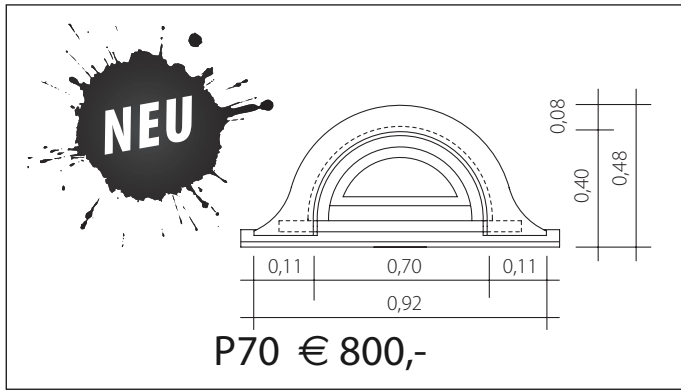

Prosmán Gaubenfenster - Preisliste 2011

Prosman Gaubenfenster - Preisliste 2011

Insektenschutzgitter:

Typ:	Preis pro Flügel
P70 / P90 / P120 / P150 / P200	€ 273,-
P80 / P100 / P160 / P225 / P240	€ 149,-
P110 / P450 / P465 / P480	€ 301,-
P190	€ 317,-
P330	€ 226,-

Shutter:

Typ:	Preis pro Gaubenfenster
P70 / P90 / P100 / P110	€ 540,-
P120	€ 550,-
P150	€ 730,-
P190	€ 1215,-
P200 / P225	€ 1070,-
P330	€ 875,-
P450	€ 1415,-
P465	€ 1710,-
P480	€ 1925,-

Shutter sind weiß endbehandelt.
Gegen Aufpreis von 10% in vielen RAL-Töne lieferbar.