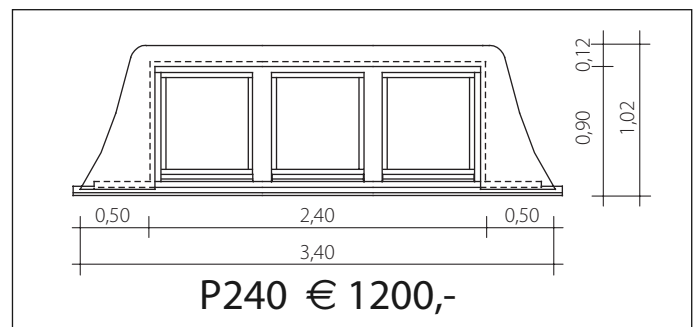

Prosmán Gaubenfenster - Preisliste 2011

Prosman Gaubenfenster - Preisliste 2011

Insektenschutzgitter:

Typ:	Preis pro Flügel
P70 / P90 / P120 / P150 / P200	€ 273,-
P80 / P100 / P160 / P225 / P240	€ 149,-
P110 / P450 / P465 / P480	€ 301,-
P190	€ 317,-
P330	€ 226,-