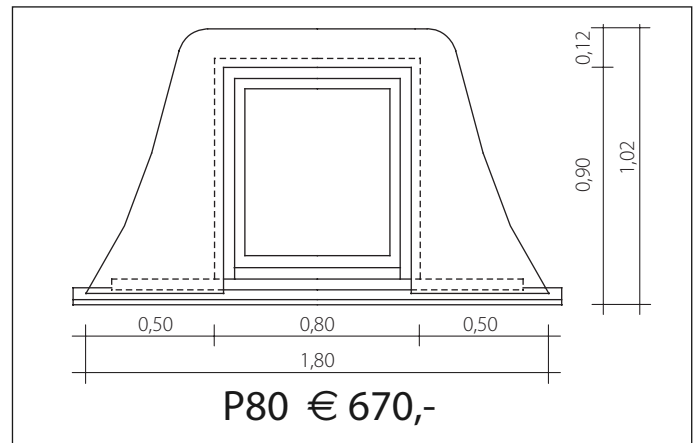

Prosmán Gaubenfenster - Preisliste 2011

Prosman Gaubenfenster - Preisliste 2011

Insektenschutzgitter:

Typ:	Preis pro Flügel
P70 / P90 / P120 / P150 / P200	€ 273,-
P80 / P100 / P160 / P225 / P240	€ 149,-
P110 / P450 / P465 / P480	€ 301,-
P190	€ 317,-
P330	€ 226,-