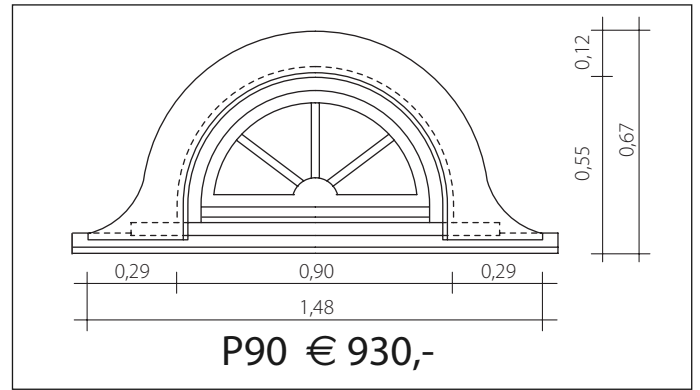

Prosmán Gaubenfenster - Preisliste 2011

Prosman Gaubenfenster - Preisliste 2011

Insektenschutzgitter:

Typ:	Preis pro Flügel
P70 / P90 / P120 / P150 / P200	€ 273,-
P80 / P100 / P160 / P225 / P240	€ 149,-
P110 / P450 / P465 / P480	€ 301,-
P190	€ 317,-
P330	€ 226,-