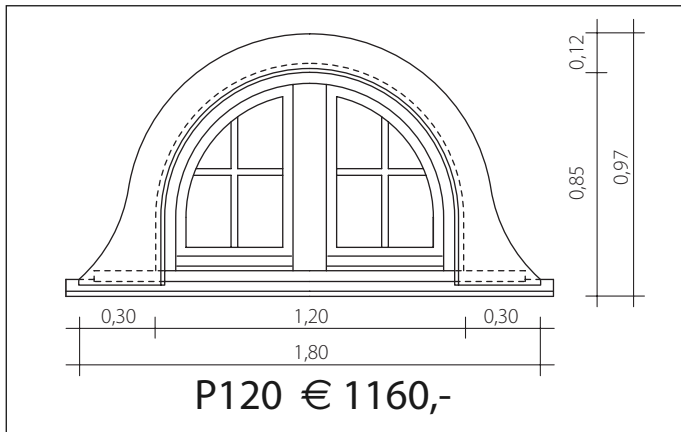

Prosmán Gaubenfenster - Preisliste 2011

Prosman Gaubenfenster - Preisliste 2011

Insektenschutzgitter:

Typ:	Preis pro Flügel
P70 / P90 / P120 / P150 / P200	€ 273,-
P80 / P100 / P160 / P225 / P240	€ 149,-
P110 / P450 / P465 / P480	€ 301,-
P190	€ 317,-
P330	€ 226,-