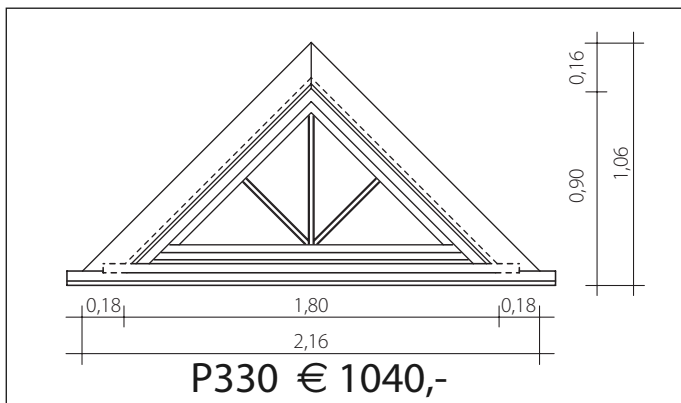

Prosmán Gaubenfenster - Preisliste 2011

Prosman Gaubenfenster - Preisliste 2011

Insektenschutzgitter:

Typ:	Preis pro Flügel
P70 / P90 / P120 / P150 / P200	€ 273,-
P80 / P100 / P160 / P225 / P240	€ 149,-
P110 / P450 / P465 / P480	€ 301,-
P190	€ 317,-
P330	€ 226,-