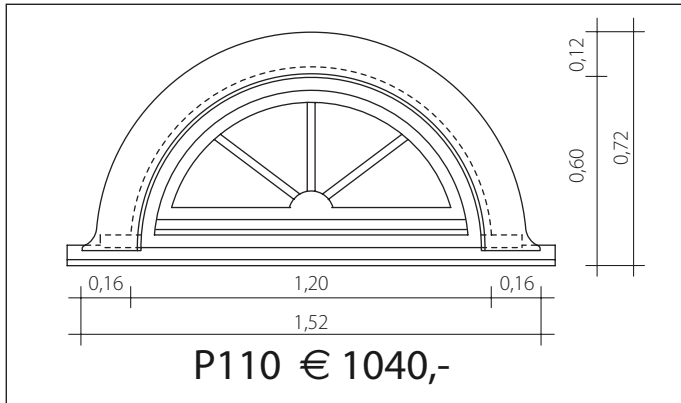

Prosmán Gaubenfenster - Preisliste 2011

Prosman Gaubenfenster - Preisliste 2011

Insektenschutzgitter:

Typ:	Preis pro Flügel
P70 / P90 / P120 / P150 / P200	€ 273,-
P80 / P100 / P160 / P225 / P240	€ 149,-
P110 / P450 / P465 / P480	€ 301,-
P190	€ 317,-
P330	€ 226,-