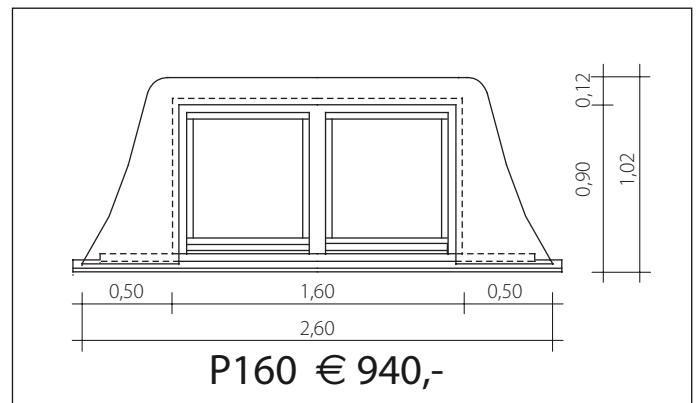

Prosmán Gaubenfenster - Preisliste 2011

Prosman Gaubenfenster - Preisliste 2011

Insektenschutzgitter:

Typ:	Preis pro Flügel
P70 / P90 / P120 / P150 / P200	€ 273,-
P80 / P100 / P160 / P225 / P240	€ 149,-
P110 / P450 / P465 / P480	€ 301,-
P190	€ 317,-
P330	€ 226,-