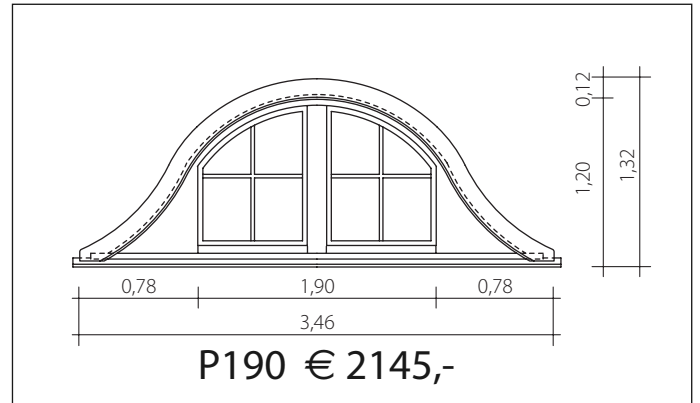

Prosmán Gaubenfenster - Preisliste 2011

Prosman Gaubenfenster - Preisliste 2011

Insektenschutzgitter:

Typ:	Preis pro Flügel
P70 / P90 / P120 / P150 / P200	€ 273,-
P80 / P100 / P160 / P225 / P240	€ 149,-
P110 / P450 / P465 / P480	€ 301,-
P190	€ 317,-
P330	€ 226,-