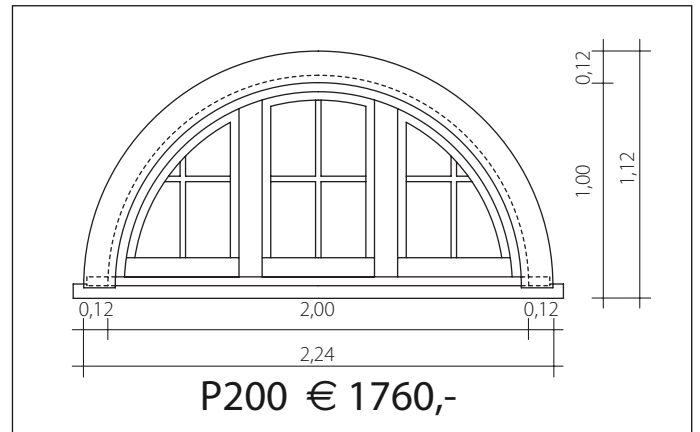

Prosmán Gaubenfenster - Preisliste 2011

Prosman Gaubenfenster - Preisliste 2011

Insektenschutzgitter:

Typ:	Preis pro Flügel
P70 / P90 / P120 / P150 / P200	€ 273,-
P80 / P100 / P160 / P225 / P240	€ 149,-
P110 / P450 / P465 / P480	€ 301,-
P190	€ 317,-
P330	€ 226,-