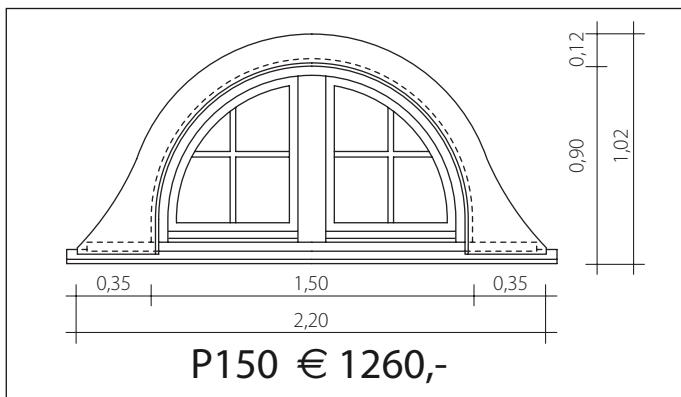

Prosmán Gaubenfenster - Preisliste 2011

Prosman Gaubenfenster - Preisliste 2011

Insektenschutzgitter:

Typ:	Preis pro Flügel
P70 / P90 / P120 / P150 / P200	€ 273,-
P80 / P100 / P160 / P225 / P240	€ 149,-
P110 / P450 / P465 / P480	€ 301,-
P190	€ 317,-
P330	€ 226,-