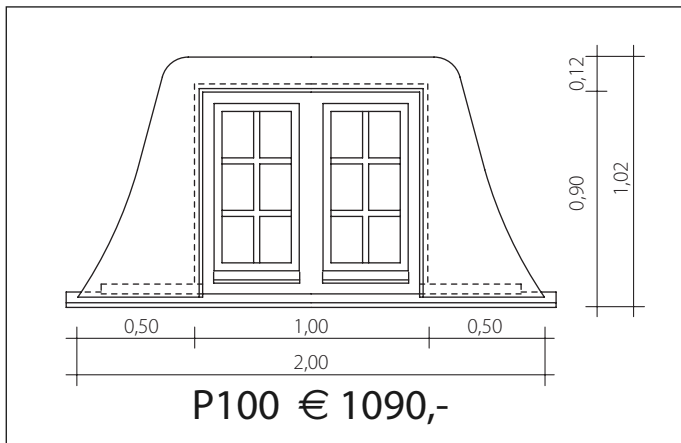

Prosmán Gaubenfenster - Preisliste 2011

Prosman Gaubenfenster - Preisliste 2011

Insektenschutzgitter:

Typ:	Preis pro Flügel
P70 / P90 / P120 / P150 / P200	€ 273,-
P80 / P100 / P160 / P225 / P240	€ 149,-
P110 / P450 / P465 / P480	€ 301,-
P190	€ 317,-
P330	€ 226,-